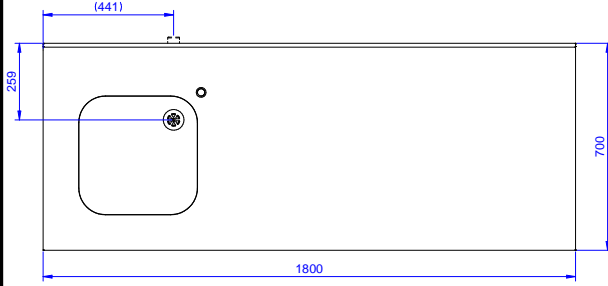

Onay: _____

Experience the Excellence
www.electroluxprofessional.com
professional@electroluxprofessional.com

Ön

Yan

D = Drenaj

Üst

Temel bilgiler:

Dış boyutlar, Genişlik: 133064 (TL1810SXEN)	1800 mm
Dış boyutlar, Derinlik:	700 mm
Dış boyutlar, Yükseklik:	900 mm
Sırt boyutları, Yükseklik:	100 mm
Sırt boyutları, Derinlik:	13 mm
Sırt boyutları, Yarı Çap:	R=10
Evyeye sayısı:	1
Evyeye boyutları:	400x400xH250
Üst tabla kalınlığı:	50 mm
Net ağırlık:	54 kg