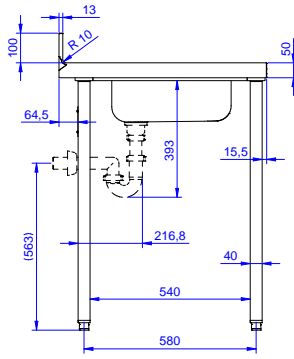

Konstruksiyon

- 10 mm yarıçaplı köşeli ve 13 mm derinlikte 100 mm yükseklikte sırt.
- 50 mm çapında yuvarlak bacaklar 304 AISI paslanmaz çeliktir, yüksekliği +0/-40 mm ayarlanabilir.
- Demonte olarak teslim edilir.
- Her ihtiyaca uygun farklı musluk mevcuttur.
- Sırtlı arka bölüm tümüyle kaynaklı paslanmaz çelik profil ile kapatılmıştır.
- Tamamen AISI 304 paslanmaz çelikten yapılmış ağır hizmet tipi konstrüksiyon maksimum dayanıklılık sağlar.
- 304 AISI paslanmaz çelikten 50 mm tezgah, Scotch Brite kaplama ile birlikte 15/10 kalınlık, kaynaklanmış köşeler ve güçlendirilmiş alt panel, damlatmaz kenarlar, ses yalıtım malzemesinden 16 mm entegre katman.

Opsiyonel Aksesuarlar

- Tekli çekmece, GN 1/1 - 400 mm PNC 855280
- 4'lü çekmece bloğu - 600 mm PNC 855281
- 1800 mm tezgahlar için taban rafı PNC 855285
- 4'lü tekerlek kiti, 2'si frenli, çap 100 mm, Premium PNC 855288
- 1800 mm tezgahlar için 3 taraflı çerçeve PNC 855293
- İlave çekmeceler, 600 mm (2,3,4 çekmece) PNC 855295
- İlave çekmeceler, GN 1/1 - 400 mm (2,3,4 çekmece) PNC 855298
- Tekli plastik sifon 1,5" PNC 855306
- Dirsek kontrollü batarya ¾", kuğu boyunlu, tek gövdeli PNC 855322
- Dirsek kontrollü batarya ¾", kısa kuğu boyunlu, tek gövdeli PNC 855323
- Ayak pedallı, kuğu boyunlu batarya (sıcak-soğuk su girişi) ¾" PNC 855328

Onay: _____

Experience the Excellence
www.electroluxprofessional.com
professional@electroluxprofessional.com

Ön

Yan

D = Drenaj

Üst

Temel bilgiler:

Dış boyutlar, Genişlik: 133064 (TL1810SXEN)	1800 mm
Dış boyutlar, Derinlik:	700 mm
Dış boyutlar, Yükseklik:	900 mm
Sırt boyutları, Yükseklik:	100 mm
Sırt boyutları, Derinlik:	13 mm
Sırt boyutları, Yarı Çap:	R=10
Evyeye sayısı:	1
Evyeye boyutları:	400x400xH250
Üst tabla kalınlığı:	50 mm
Net ağırlık:	54 kg