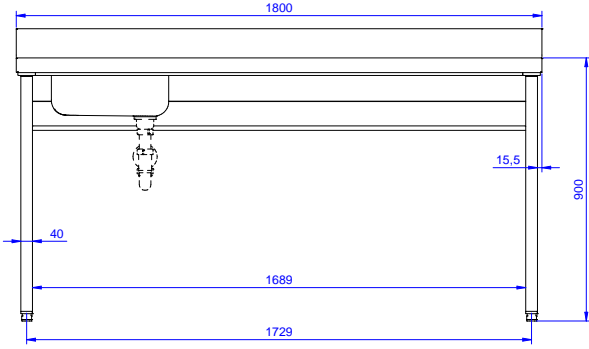

Konstruksiyon

- 10 mm yarıçaplı köşeli ve 13 mm derinlikte 100 mm yükseklikte sırt.
- 50 mm çapında yuvarlak bacaklar 304 AISI paslanmaz çeliktir, yüksekliği +0/-40 mm ayarlanabilir.
- Demonte olarak teslim edilir.
- Her ihtiyaca uygun farklı musluk mevcuttur.
- Sırtlı arka bölüm tümüyle kaynaklı paslanmaz çelik profil ile kapatılmıştır.
- Tamamen AISI 304 paslanmaz çelikten yapılmış ağır hizmet tipi konstrüksiyon maksimum dayanıklılık sağlar.
- 304 AISI paslanmaz çelikten 50 mm tezgah, Scotch Brite kaplama ile birlikte 15/10 kalınlık, kaynaklanmış köşeler ve güçlendirilmiş alt panel, damlatmaz kenarlar, ses yalıtım malzemesinden 16 mm entegre katman.

Opsiyonel Aksesuarlar

- Tekli çekmece, GN 1/1 - 400 mm PNC 855280
- 4'lü çekmece bloğu - 600 mm PNC 855281
- 1800 mm tezgahlar için taban rafı PNC 855285
- 4'lü tekerlek kiti, 2'si frenli, çap 100 mm, Premium PNC 855288
- 1800 mm tezgahlar için 3 taraflı çerçeve PNC 855293
- İlave çekmeceler, 600 mm (2,3,4 çekmece) PNC 855295
- İlave çekmeceler, GN 1/1 - 400 mm (2,3,4 çekmece) PNC 855298
- Tekli plastik sifon 1,5" PNC 855306
- Dirsek kontrollü batarya ¾", kuğu boyunlu, tek gövdeli PNC 855322
- Dirsek kontrollü batarya ¾", kısa kuğu boyunlu, tek gövdeli PNC 855323
- Ayak pedallı, kuğu boyunlu batarya (sıcak-soğuk su girişi) ¾" PNC 855328

Onay: _____

Experience the Excellence
www.electroluxprofessional.com
professional@electroluxprofessional.com

Ön

Yan

D = Drenaj

Üst

Temel bilgiler:

Dış boyutlar, Genişlik: 133064 (TL1810SXEN)	1800 mm
Dış boyutlar, Derinlik:	700 mm
Dış boyutlar, Yükseklik:	900 mm
Sırt boyutları, Yükseklik:	100 mm
Sırt boyutları, Derinlik:	13 mm
Sırt boyutları, Yarı Çap:	R=10
Evyeye sayısı:	1
Evyeye boyutları:	400x400xH250
Üst tabla kalınlığı:	50 mm
Net ağırlık:	54 kg